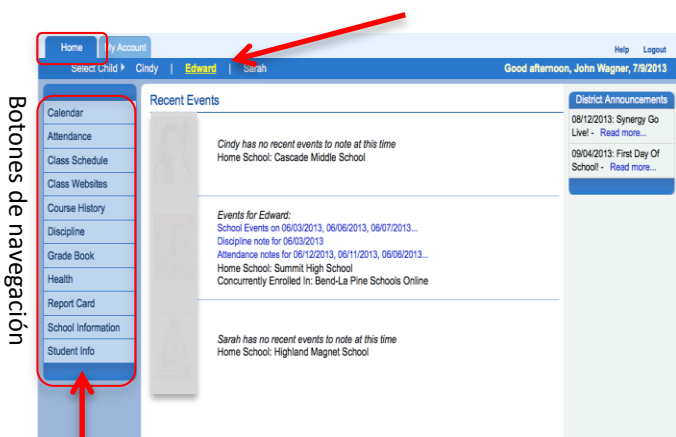

Este documento pone de relieve las características clave de ParentVUE. Para obtener más información general y sobre la forma de utilizar el sistema, por favor visite nuestra página web: <http://www.bend.k12.or.us>. Seleccione la pestaña Parents y luego haga clic en el ícono ParentVUE.

¿Qué Necesita?

Clave de activación:

1. Cada uno de los padres tendrá su propia clave.
2. Para recibir una clave de activación, por favor póngase en contacto con la oficina de la escuela de su hijo.
3. Una vez que la *clave de activación* es creada, permanece activa por sólo 120 días. Después de 120 días, si usted no ha creado su cuenta tendrá que solicitar una nueva clave.
4. Crear su cuenta ParentVue es fácil; sólo tiene que seguir las instrucciones que aparecen en la carta de la clave de activación.
5. Usted necesitará una computadora con conexión a internet de alta velocidad.
6. Los navegadores compatibles son Internet Explorer™, FireFox™ y Chrome™.
7. Para acceder ParentVue, vaya a www.bend.k12.or.us. Seleccione la pestaña Parents y luego haga clic en el ícono ParentVUE.

Navegar ParentVUE

En la pantalla **HOME** usted verá todos sus niños matriculados en las escuelas de Bend-La Pine. Para ver la información para cada niño, haga clic en el nombre del niño. *(El nombre se volverá amarillo)*

A la izquierda están los botones de navegación que le llevarán a las diferentes pantallas.

Botones de Navegación

Los botones de navegación le llevarán a distintas pantallas. Hay muchos enlaces que lo llevarán a pantallas con información más detallada. Para enviar un correo electrónico a un maestro, ¡simplemente haga clic en su nombre!

A continuación se listan características destacadas de ParentVUE. ¡Le invitamos a explorarlas!

La pantalla **Calendar** muestra eventos escolares y anuncios. Para los estudiantes de secundaria y preparatoria, usted podrá ver información sobre el trabajo en clase y las calificaciones los trabajos.

La pantalla **Attendance** mostrará todas las ausencias y tardanzas.

Gradebook, el libro de calificaciones para el año escolar 2014-2015, sólo estará disponible para los estudiantes de secundaria y preparatoria. En esta pantalla usted podrá ver calificaciones de trabajos, trabajos que faltan y recursos de la clase.

Health, la pantalla de salud, mostrará problemas médicos actuales y vacunas.

Student Information Muestra la información demográfica de su hijo que se encuentra en los archivos de la escuela de su hijo.

Usted puede solicitar cambios en esta pantalla. Una vez que el cambio solicitado haya sido aprobado, puede solicitar otro cambio.

Los cambios de domicilio requieren una visita a la escuela (por razones de seguridad). La ruta de autobús de su hijo cambiará tres días después de que el nuevo domicilio haya sido registrado en el sistema.

Additional Resources muestra enlaces para Bus Route (*¡vea nuestro nuevo sistema interactivo para la ruta de autobús!*) y las tarifas de los estudiantes. **Student Fees** <http://bus.bend.k12.or.us>

¡Estas son sólo algunas de las características que se encuentran en **ParentVUE**! Para obtener más información sobre cómo navegar, por favor visite nuestra página web <http://www.bend.k12.or.us/parentvue>

Pestaña My Account

En la pestaña **My Account** es donde usted puede cambiar su contraseña y actualizar su e-mail. Usted también puede solicitar recibir ("opt in") notificaciones por correo electrónico de ausencias injustificadas, tardanzas y cuando las calificaciones de su hijo caen por debajo de un cierto nivel.

ParentVUE para SmartPhones

Hay una aplicación de ParentVUE para **iPhone™**, **iPad™** y **Android™**. La aplicación es gratuita. Puede descargar la aplicación desde la tienda App Store de Apple o en la tienda Android Market. Desde su dispositivo, busque ParentVUE. Para obtener instrucciones de configuración, por favor visite nuestra página web.